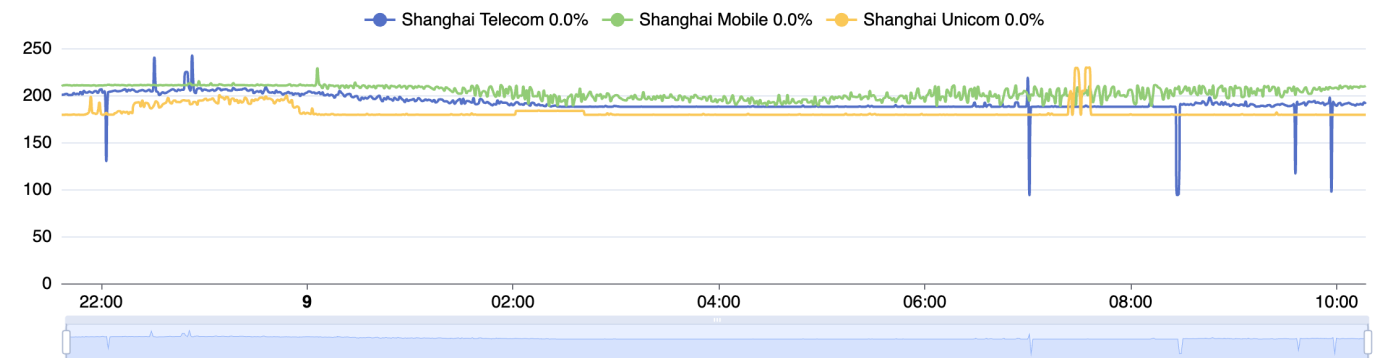

Easy 美国 - 普通线路，建站用

5C/5G/55G/5T@1Gbps 续费日期 2026-05-12 续费 55 USD/两年

出售价格【剩余价值+溢价77】