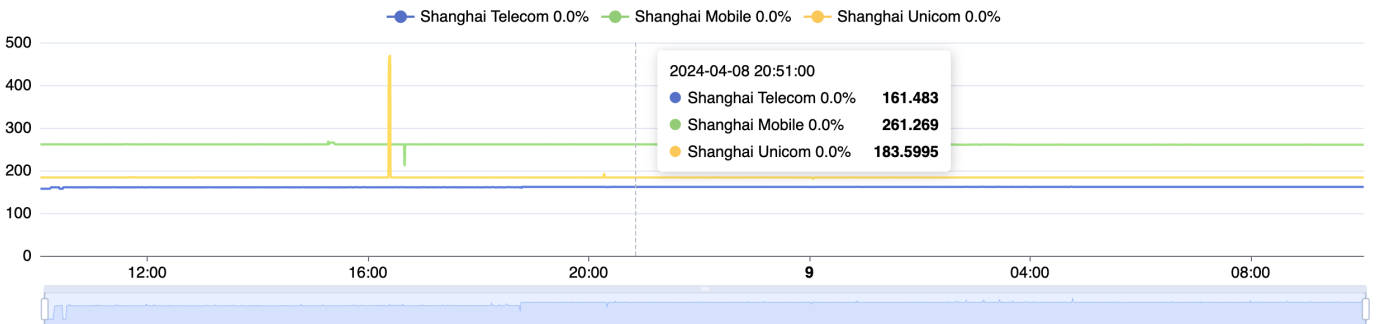

配置: 1C/512MB/10G/500G@500Mbps 续费日期: 2024-12-13 续费价格: 49.99USD

出售价格【剩余价值八折】

V.PS Frankfurt (子账号) - CN2GIA

配置 1c/1g/15g/600G@500Mbps 续费日期 2024/11/24 续费价格 39.95欧/年

出售价格【剩余价值八折】

移动快乐机 (root)

配置 1C/1G/16G/无限流量@200Mbps 到期时间日期 2025-03-28