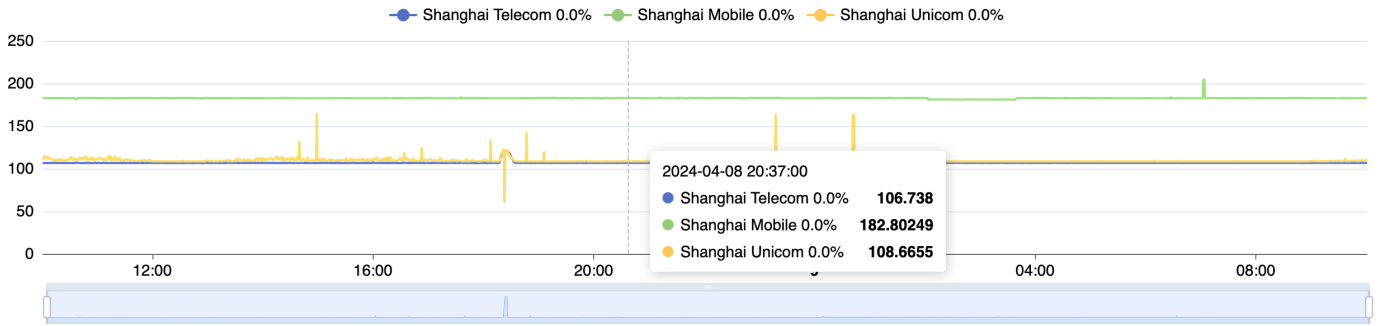

因为机器在我名下，所以烦请遵守法律法规，若打算违法使用的请勿扰，谢谢！！

因为机器在我名下，所以烦请遵守法律法规，若打算违法使用的请勿扰，谢谢！！

因为机器在我名下，所以烦请遵守法律法规，若打算违法使用的请勿扰，谢谢！！

Misaka 俄罗斯 (Root) - CN2GIA

1C/0.5G/10G/512G@1Gbps 续费日期：2024-12-01 续费费用 154USD/年

出售价格【剩余价值八折】

JUSTG 南非 (root) - CN2GIA

配置: 1C/512MB/10G/500G@500Mbps 续费日期: 2024-12-13 续费价格: 49.99USD

出售价格【剩余价值八折】

V.PS Frankfurt (子账号) - CN2GIA

配置 1c/1g/15g/600G@500Mbps 续费日期 2024/11/24 续费价格 39.95欧/年

出售价格【剩余价值八折】

移动快乐机 (root)

配置 1C/1G/16G/无限流量@200Mbps 到期时间日期 2025-03-28